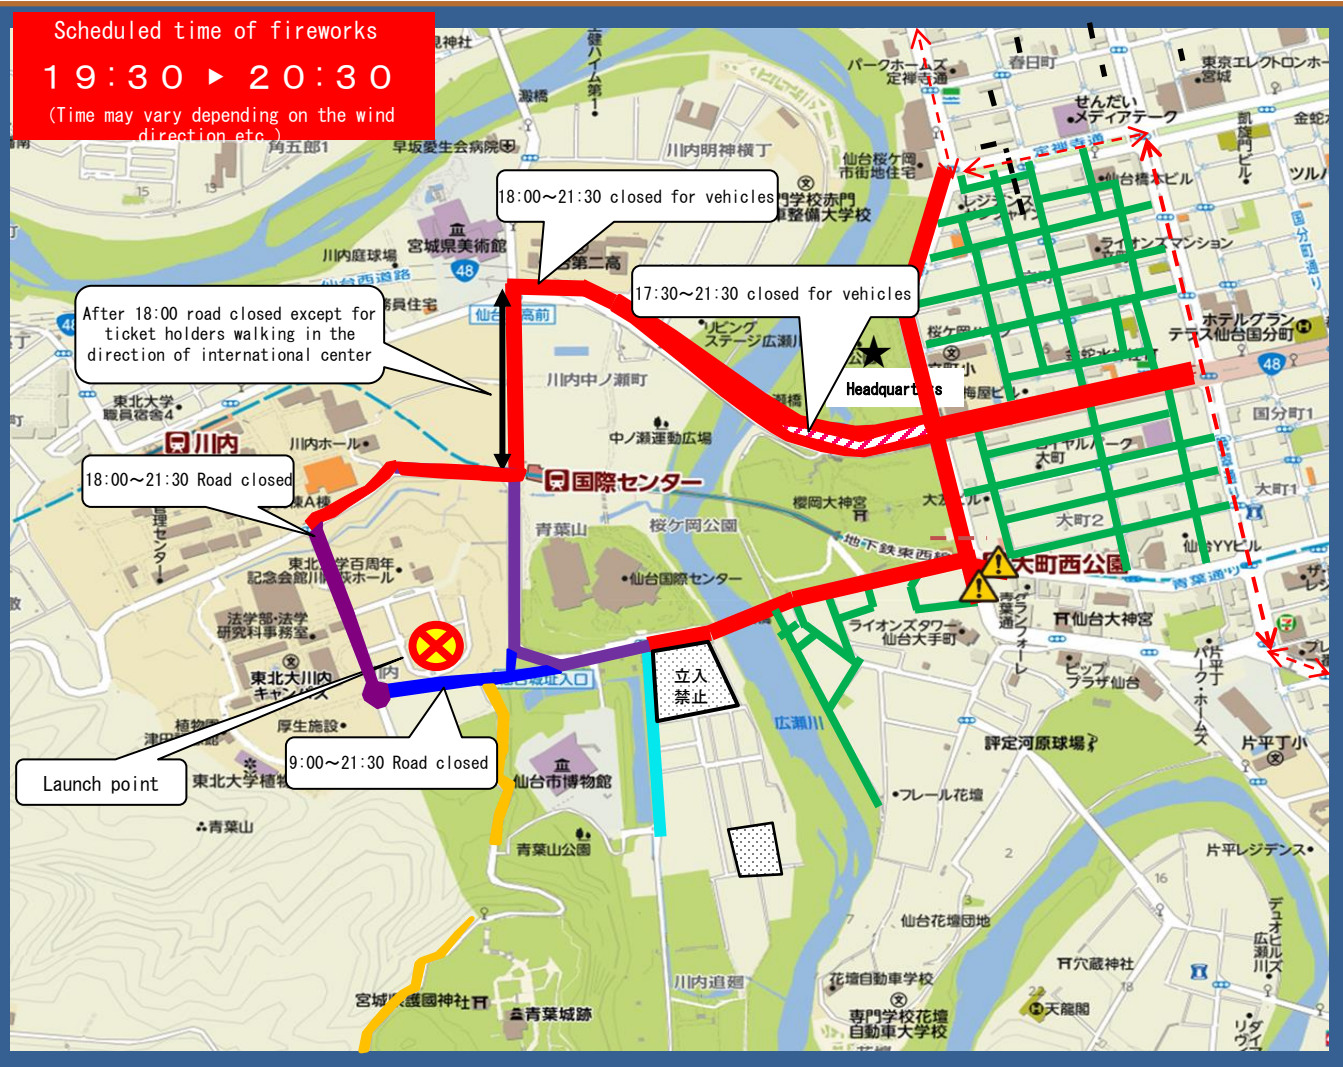

8月5日(土)七夕花火祭の交通規制について

2023年8月5日(土)に第54回仙台七夕花火祭が開催され、東北大学百周年記念会館(川内萩ホール)が打ち上げ場所です。当日は川内キャンパスは本学関係者以外立ち入り禁止となり、周辺道路も交通規制の対象となります。川内北キャンパス入構時にはIDチェックを実施しますので、**教職員証又は学生証等の身分証明書を携帯してください**。ご理解とご協力をお願いいたします。

表示	規制	時間
■	車両通行止め	14:00 ~ 21:30
■	通行止め	9:00 ~ 21:30
■	工事通行止め	終日
■	車両通行止め	18:00 ~ 21:30
■	通行止め	18:00 ~ 21:30
■	車両通行止め	18:00 ~ 21:30
■	車両通行止め	17:30 ~ 21:30
↔	迂回路	規制中
⚠	制限あり	18:00 ~ 21:30

8月5日(土)公共交通機関運行状況	
仙台市営バス	交通規制に伴い、一部区間で運休がございます。詳細は仙台市交通局よりご確認ください。
仙台市営地下鉄	花火打上終了後は、川内駅・国際センター駅・大町西公園駅にて乗車人数規制がございます。ご了承ください。※運行ダイヤは特別ダイヤとなります。
一ふる仙台	詳細は仙台市交通局よりご確認ください。

Traffic Restrictions on August 5 (Sat.)

The movement of both traffic and pedestrians will be restricted in the area shown below on August 5, 2023, due to the Sendai Tanabata Fireworks Festival. **Kawauchi campus will be closed except for students, faculty, and staff.** Please **carry your ID card with you** to enter the Kawauchi north campus. We apologize for the inconvenience and appreciate your understanding and cooperation.

August 5th (Sat.) traffic restrictions (Kawauchi north campus)

<Precautions>

- Traffic will be restricted **from 14:00 (from 18:00 in some areas) until 21:30.**
- The campus will be closed except for students, faculty and staff. **Please show your student/faculty/staff ID card to enter the campus.**
- The field will be used as a paid seating area and will not be accessible from the north campus.
- Entry restrictions will be enforced at Kawauchi and International Center stations of the Tozai line.