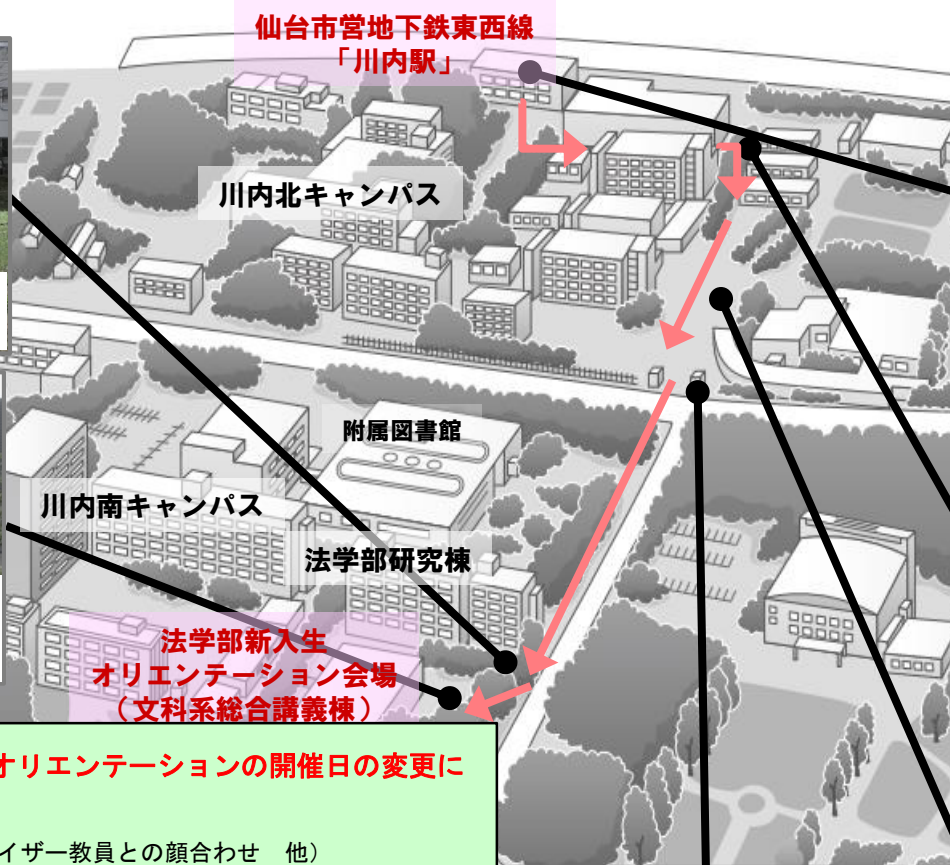

令和2年度 東北大学法学部 新入生オリエンテーション 会場案内図

仙台市地下鉄東西線「川内駅」から法学部オリエンテーション会場(文科系総合講義棟)までの経路

⑤ 直進します。
注) この角では曲がらないこと!

⑥ 会場入口です。
(入口に「文科系総合講義棟」の表示がある建物です。)

① 川内駅の出口(南2)を出て、左へ曲がります。
注) 駅出口を出た正面の階段は上らないこと!

② 直進し、突き当りを右へ曲がります。

③ 直進すると、交差点があります。

④ 横断歩道を渡り、直進します。

令和2年度 東北大学法学部 新入生オリエンテーションの開催日の変更について

(履修ガイダンス、講演会、アドバイザー教員との顔合わせ 他)

日 時: **令和2年4月14日(火)** 10時00分から16時00分まで(予定)

(受付: 9時15分から)

会 場: 文科系総合講義棟2階 法学部第1及び第2講義室(川内南キャンパス)

その他: * 学生証及び法学部関係資料を配布しますので、必ず出席してください。

* 提出書類は、午前の部終了後に回収しますので、**事前に学籍番号以外の必要事項の記入を済ませて持参してください。**

注) 保護者・同伴者の方は入場できません。(控室等もありません。)