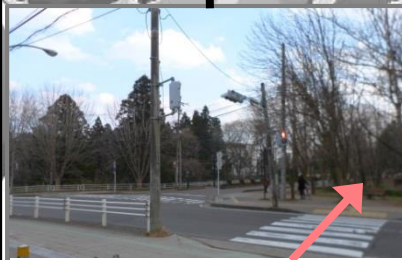

令和2年度 東北大学法学部 新入生オリエンテーション 会場案内図

仙台市地下鉄東西線「川内駅」から法学部オリエンテーション会場(文科系総合講義棟)までの経路

⑤ 直進します。
注) この角では曲がらないこと!

⑥ 会場入口です。
(入口に「文科系総合講義棟」の表示がある建物です。)

① 川内駅の出口(南2)を出て、左へ曲がります。
注) 駅出口を出た正面の階段は上らないこと!

② 直進し、突き当りを右へ曲がります。

③ 直進すると、交差点があります。

④ 横断歩道を渡り、直進します。

令和2年度 東北大学法学部 新入生オリエンテーションの開催日の変更について

(履修ガイダンス、講演会、アドバイザー教員との顔合わせ 他)

日 時: **令和2年4月14日(火)** 10時00分から16時00分まで(予定)

(受付: 9時15分から)

会 場: 文科系総合講義棟2階 法学部第1及び第2講義室(川内南キャンパス)

その他: * 学生証及び法学部関係資料を配布しますので、必ず出席してください。