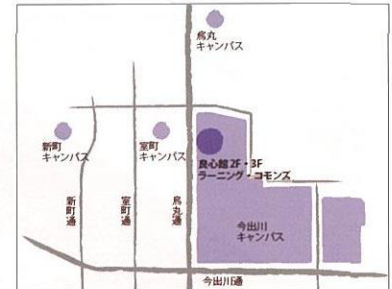

東北会場

7月5日(日) 13:00~

@東北大学片平キャンパス・エクステンション
教育研究棟(下記Cエリア) 201教室

- 〒980-8577 仙台市青葉区片平二丁目1-1
- 仙台市営地下鉄 南北線 五橋駅より徒歩10分
- 仙台市営バス 仙台駅-青葉通一番町より徒歩10分
- 仙台市営バス 仙台駅-東北大正門前

九州会場

8月22日(土) 13:00~

@九州大学・熊本大学・
鹿児島大学・琉球大学

! 第1部は4会場を遠隔講義システムで
つないで同時開催

- 九州学会場
法科大学院棟 演習室
- 熊本学会場
黒髪北地区 共用棟黒髪6
2階 遠隔講義室
- 鹿児島学会場
郡元キャンパス 総合教育研究棟
3階マルチメディア教室
- 琉球学会場
文系総合研究棟 401教室

東京会場②

10月24日(土) 13:30~

@中央大学駿河台記念館
281号室

- 〒101-8324 東京都千代田区神田駿河台3-11-5
- JR中央・総武線 御茶ノ水駅より徒歩3分
- 東京メトロ丸ノ内線 御茶ノ水駅より徒歩6分
- 東京メトロ千代田線 新御茶ノ水駅(B1出口)より徒歩3分
- 都営地下鉄新宿線 小川町駅(B5出口)より徒歩5分

京都会場

10月24日(土) 13:30~

@同志社大学良心館
105~107教室

- 〒602-8580 京都市上京区今出川通烏丸東入
- 地下鉄烏丸線 「今出川」駅から徒歩1分
- 京阪電車 「出町柳」駅から徒歩15分
- バス停 「烏丸今出川」から徒歩1分

**全国各地で
開催予定!**
各会場の企画についてのお問い合わせは
法科大学院協会ホームページをご覧ください。

他の開催会場は以下のとおりです。